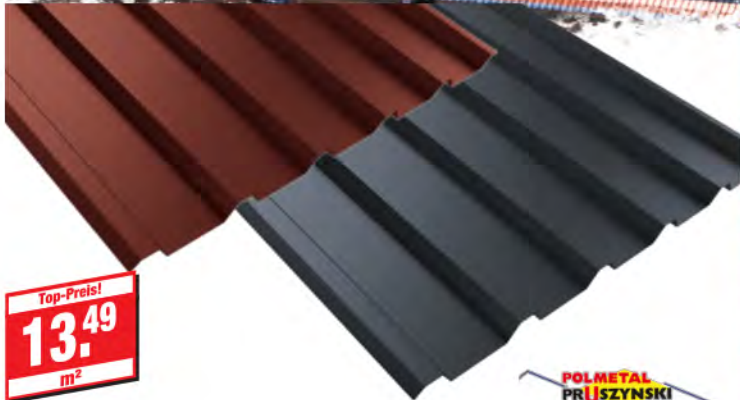

AUS UNSEREM SORTIMENT:

UNSERE ANGEBOTE FÜR SIE:

Top-Preis!
13.49
m²

POLMETAL
PRUSZYNSKI

Trapezblech

T35 M, Deckbreite 1050 mm, Stärke 0,5 mm, rotbraun oder anthrazit, Längen von 0,75 mtr. bis 13,75 mtr. (auf Bestellung), weitere Ausführungen/Antikondensbeschichtung erhältlich (gegen Aufpreis)